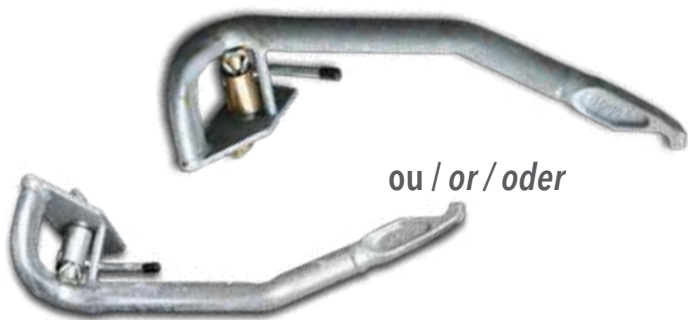

valable jusqu'au - valid until - gültig bis 31/07/2025

CALE de roue Wheel Chock / Radkeil

REF : F00226693 (gauche/left/links)

Quantité Quantity Anzahl	Prix Price Preis* HT/ excl. VAT / zuzügl. MWSt.
+100	22,23 €
50-99	22,93 €
20-49	24,31 €
10-19	26,39 €
01-09	28,93 €